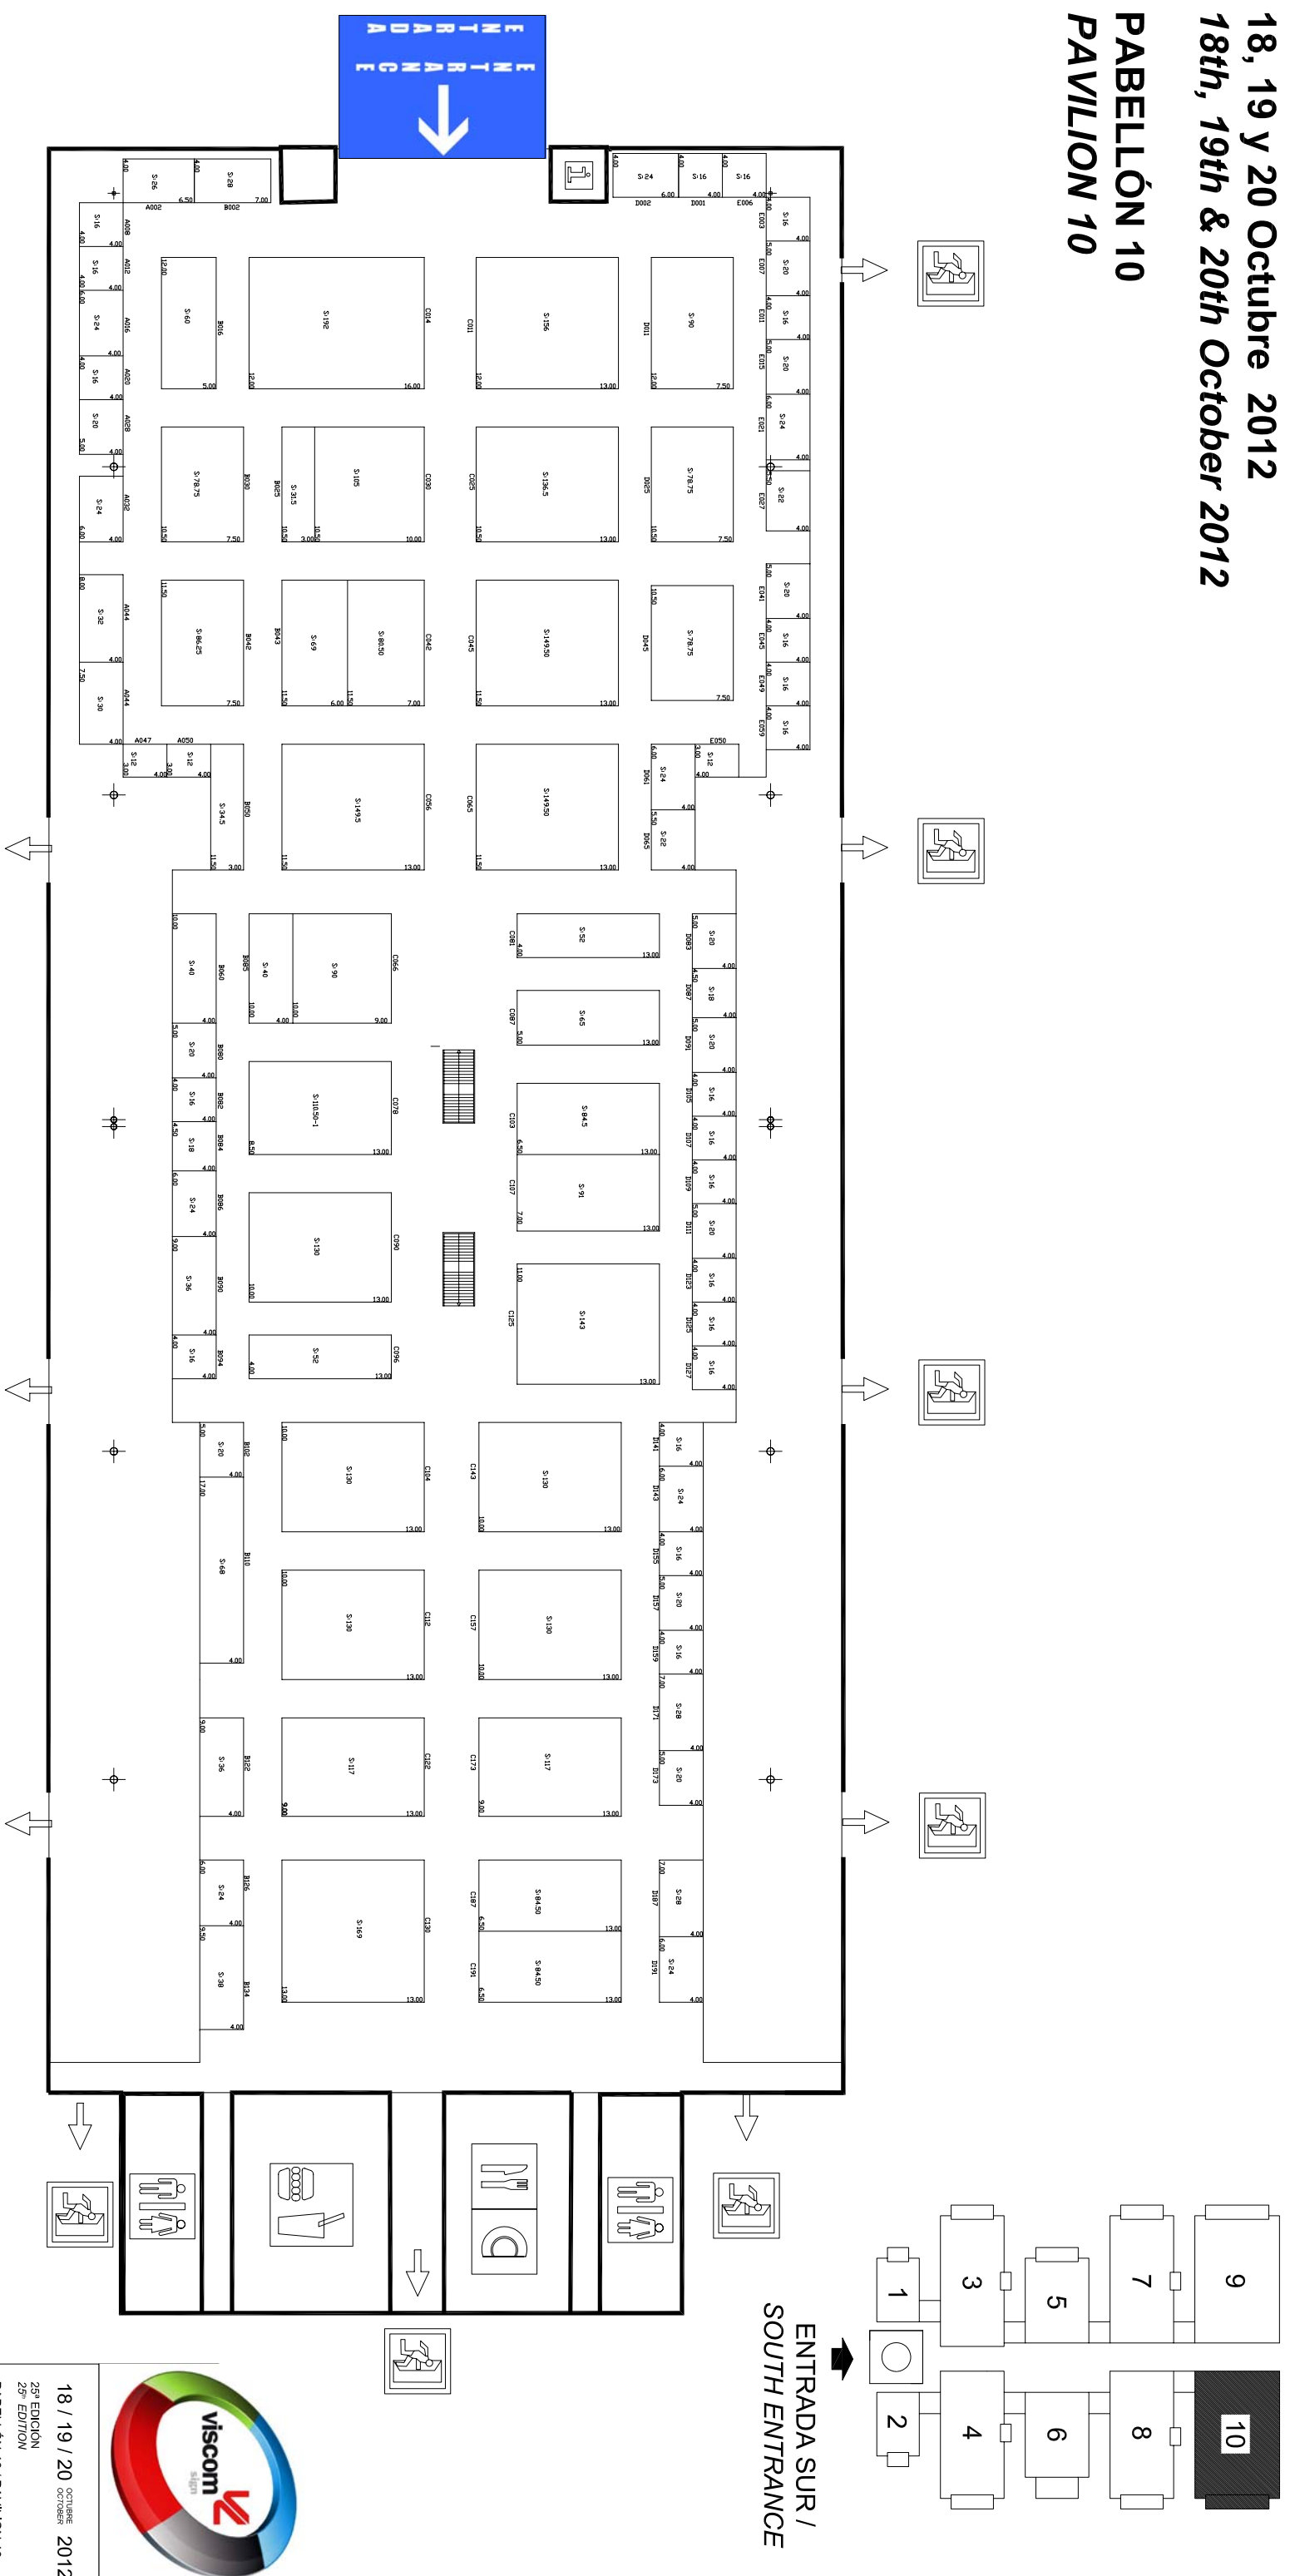

ENTRADA NORTE /  
NORTH ENTRANCE

ENTRADA SUR /  
SOUTH ENTRANCE

18 / 19 / 20 OCTUBRE 2012  
25ª EDICIÓN  
25th EDITION

PABELLÓN 10 / PAVILION 10  
PARQUE FERIAL JUAN CARLOS I  
IFEMA - FERIA DE MADRID (SPAIN)