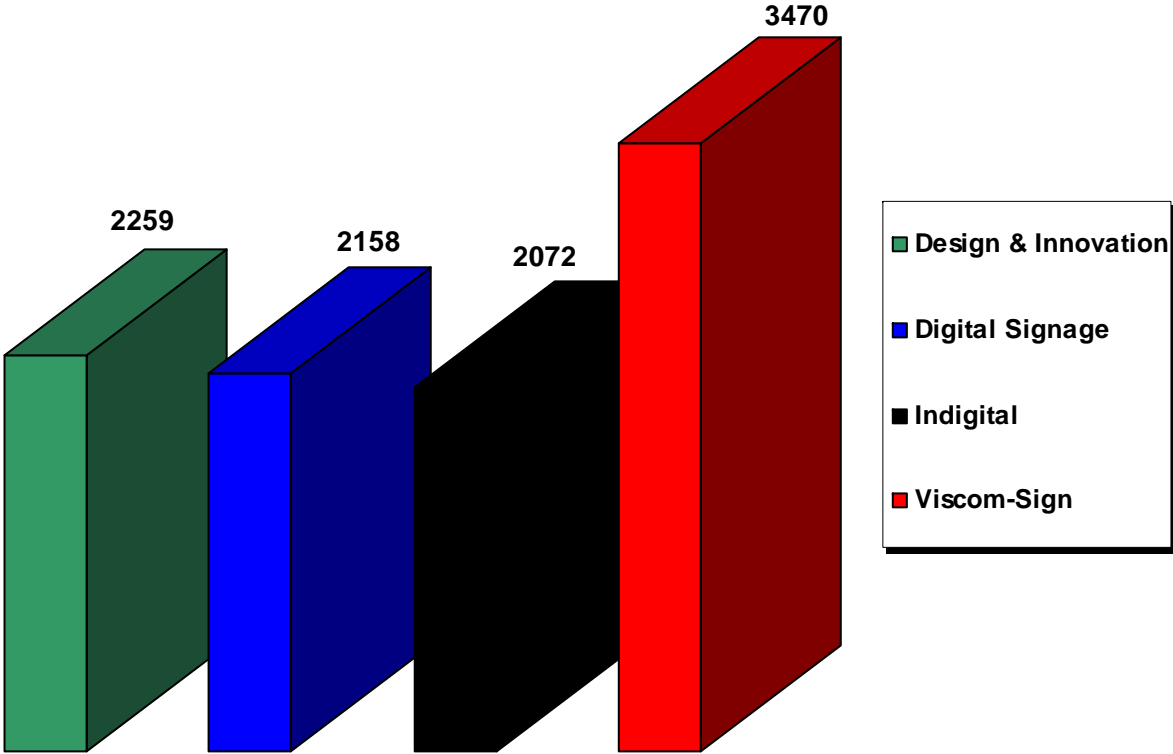

VISCOM SIGN 2011 - CARGOS Y FUNCIONES DIRECTIVAS

VISCOM SIGN 2011 - ACTIVIDAD EMPRESARIAL

VISCOM SIGN 2011 -ÁREAS DE INTERÉS SELECCIONADAS

VISCOM-SIGN 2011 VISITANTES POR COMUNIDADES AUTONOMAS (ESPAÑA)

Total Visitantes: 5774

VISITANTES EXTRANJEROS: 557 visitantes
VISCOM SIGN 2011: 6,331 visitantes
Porcentaje: 8.80 %
Nº Países : 32

VISITANTES VISCOM SIGN 2011
TOTAL VISITANTES: 6,331

■ ANDORRA ■ PORTUGAL ■ ESPAÑA ■ RESTO MUNDO