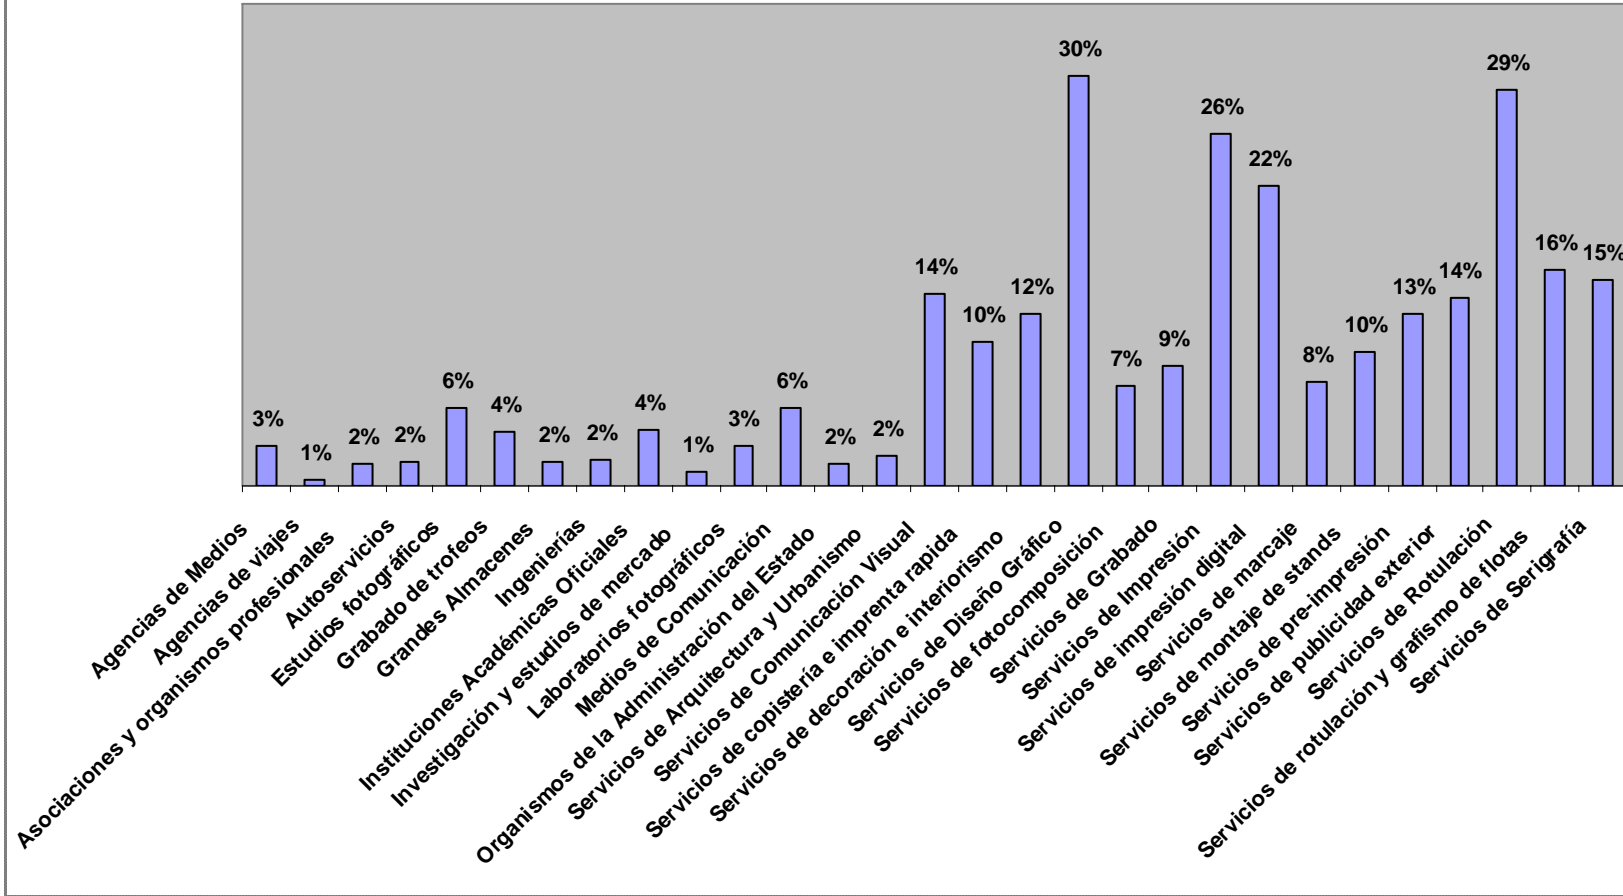

VISCOM SIGN 2011 - CARGOS Y FUNCIONES DIRECTIVAS

VISCOM SIGN 2011 - ACTIVIDAD EMPRESARIAL

VISCOM SIGN 2011 -ÁREAS DE INTERÉS SELECCIONADAS

VISCOM-SIGN 2011 VISITANTES POR COMUNIDADES AUTONOMAS (ESPAÑA)

Total Visitantes: 5774

VISITANTES EXTRANJEROS: 557 visitantes
VISCOM SIGN 2011: 6,331 visitantes
Porcentaje: 8.80 %
Nº Países : 32

VISITANTES VISCOM SIGN 2011
TOTAL VISITANTES: 6,331

■ ANDORRA ■ PORTUGAL ■ ESPAÑA ■ RESTO MUNDO