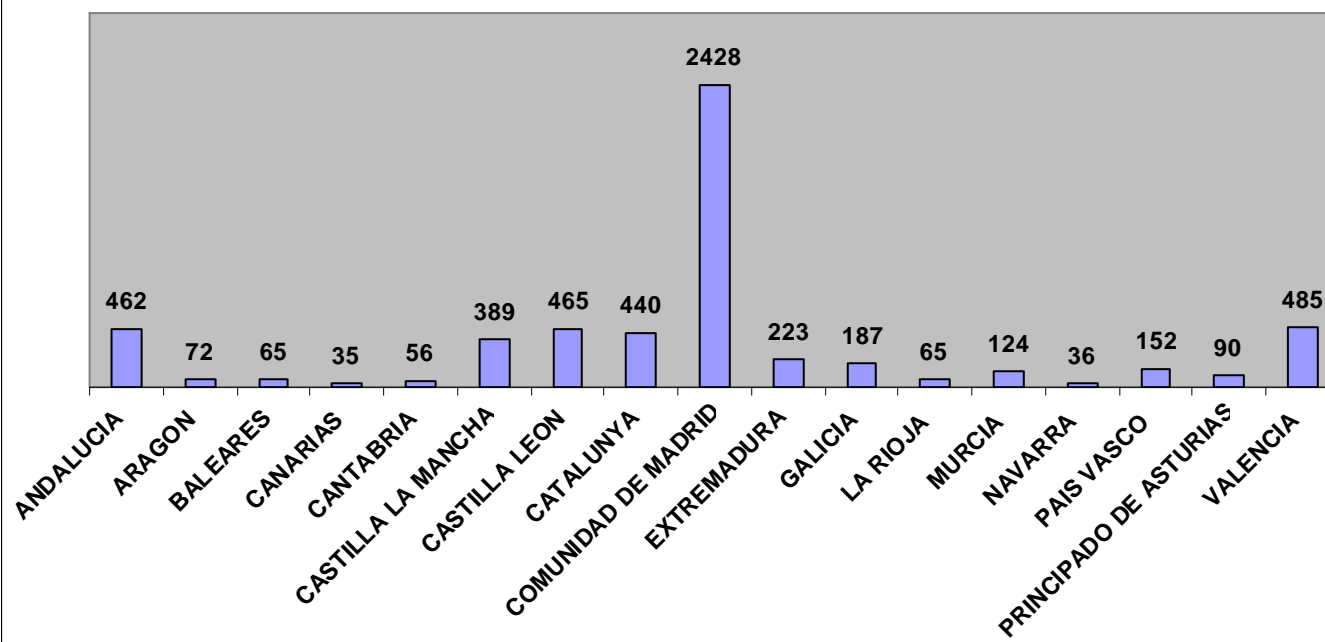

VISCOM SIGN 2011 - CARGOS Y FUNCIONES DIRECTIVAS

VISCOM SIGN 2011 - ACTIVIDAD EMPRESARIAL

VISCOM SIGN 2011 -ÁREAS DE INTERÉS SELECCIONADAS

VISCOM-SIGN 2011 VISITANTES POR COMUNIDADES AUTONOMAS (ESPAÑA)

Total Visitantes: 5774

VISITANTES EXTRANJEROS: 557 visitantes
VISCOM SIGN 2011: 6,331 visitantes
Porcentaje: 8.80 %
Nº Países : 32

VISITANTES VISCOM SIGN 2011
TOTAL VISITANTES: 6,331

■ ANDORRA ■ PORTUGAL ■ ESPAÑA ■ RESTO MUNDO