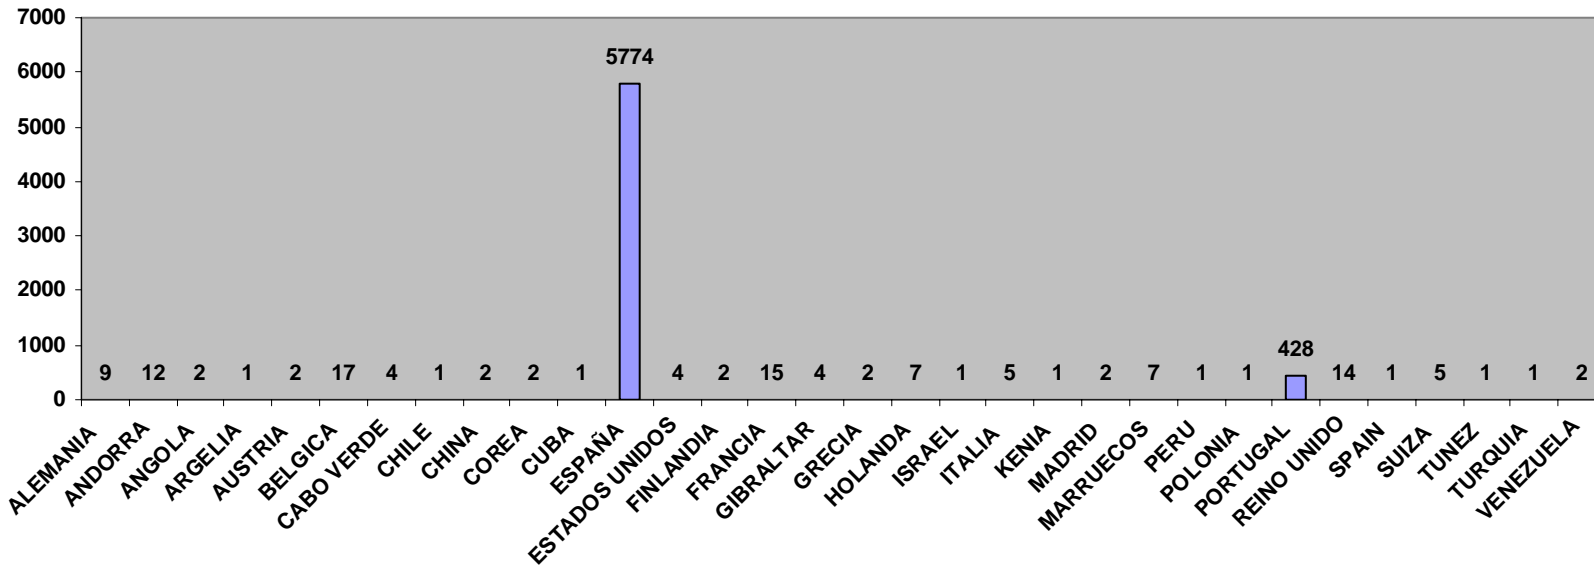

VISCOM SIGN 2011 - CARGOS Y FUNCIONES DIRECTIVAS

VISCOM SIGN 2011 - ACTIVIDAD EMPRESARIAL

VISCOM SIGN 2011 -ÁREAS DE INTERÉS SELECCIONADAS

VISCOM-SIGN 2011 VISITANTES POR COMUNIDADES AUTONOMAS (ESPAÑA)

Total Visitantes: 5774

VISITANTES EXTRANJEROS: 557 visitantes
VISCOM SIGN 2011: 6,331 visitantes
Porcentaje: 8.80 %
Nº Países : 32

VISITANTES VISCOM SIGN 2011
TOTAL VISITANTES: 6,331

■ ANDORRA ■ PORTUGAL ■ ESPAÑA ■ RESTO MUNDO